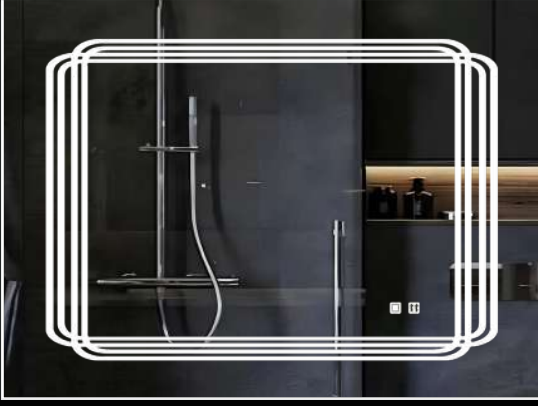

A-0031

Ölçüler/Size
50x70 cm.
60x80 cm.
70x80 cm.
70x100 cm.
80x100 cm.

A-0032