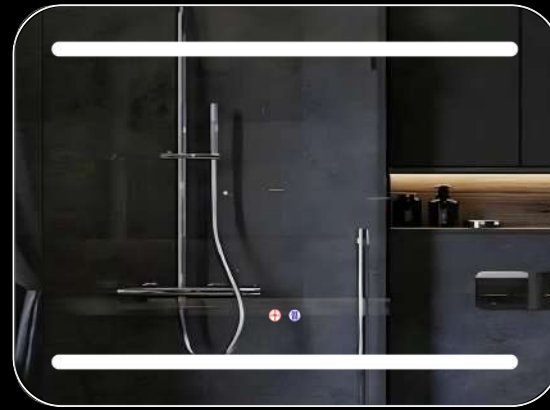

A-0207

Ölçüler/Size
50x70 cm.
60x80 cm.
70x80 cm.
70x100 cm.
80x100 cm.

A-0208

A-0209

Ölçüler/Size
50x70 cm.
60x80 cm.
70x80 cm.
70x100 cm.
80x100 cm.

A-0210

A-0211

Ölçüler/Size
50x70 cm.
60x80 cm.
70x80 cm.
70x100 cm.
80x100 cm.

A-0212

Standart

Özellikler

İlave Özellikler /Options