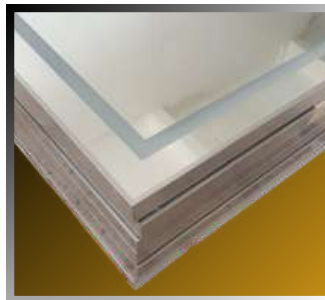

# Pervazlı & Metal Çerçevesi Led Aynalar

*Metalin gücü camın netliği ve ışığın etkisi...*

Metal veya dekoratif çerçeve seçenekleriyle güçlendirilmiş bu seri, mekânlara premium bir görünüm kazandırır. Dayanıklılığı ve estetik yapısıyla otel, restoran ve lüks konut projelerinde tercih edilir.