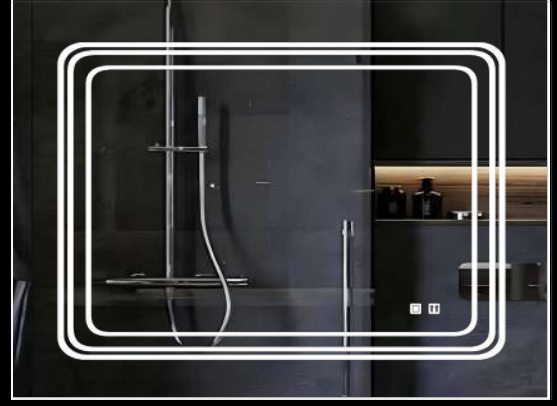

A-0031

Ölçüler/Size
50x70 cm.
60x80 cm.
70x80 cm.
70x100 cm.
80x100 cm.

A-0032

A-0034

Ölçüler/Size
50x70 cm.
60x80 cm.
70x80 cm.
70x100 cm.
80x100 cm.

A-0035

A-0038

Ölçüler/Size
50x70 cm.
60x80 cm.
70x80 cm.
70x100 cm.
80x100 cm.

A-0039

Standart

Özellikler

IP 44

ŞİŞECAM

ECO
Friendly

LED

İlave Özellikler /Options

SENSOR

Clock