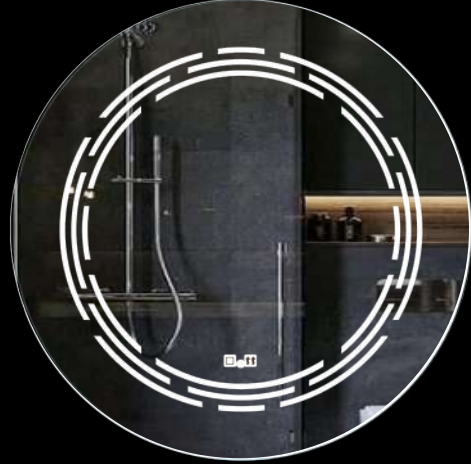

A-0411

Ölçüler / Sizes (cm)

Ø 60 cm.

Ø 70 cm.

Ø 80 cm.

Ø 90 cm.

A-0412

A-0413

Ölçüler / Sizes (cm)

Ø 60 cm.

Ø 70 cm.

Ø 80 cm.

Ø 90 cm.

A-0414

A-0415

Ölçüler / Sizes (cm)

Ø 60 cm.

Ø 70 cm.

Ø 80 cm.

Ø 90 cm.

A-0416

Standart

Özellikler

IP 44

ŞİŞECAM

ECO
Friendly

LED

İlave Özellikler /Options

Clock