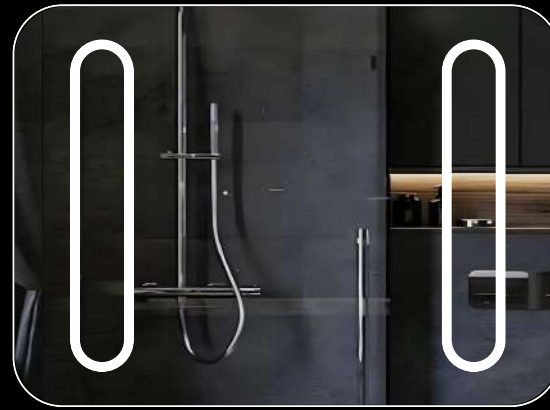

A-0219

Ölçüler/Size
50x70 cm.
60x80 cm.
70x80 cm.
70x100 cm.
80x100 cm.

A-0220

A-0220

Ölçüler/Size
50x70 cm.
60x80 cm.
70x80 cm.
70x100 cm.
80x100 cm.

A-0221

A-0222

Ölçüler/Size
50x70 cm.
60x80 cm.
70x80 cm.
70x100 cm.
80x100 cm.

A-0223

Standart

Özellikler

İlave Özellikler /Options