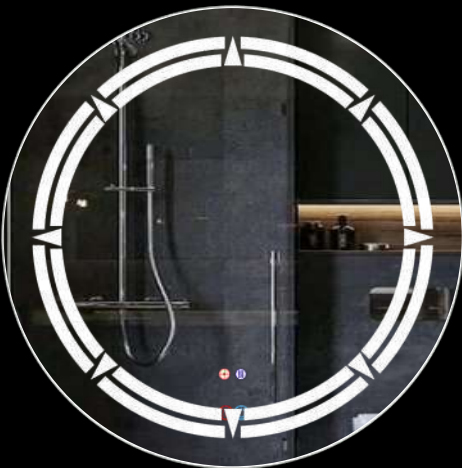

Ölçüler / Sizes (cm)

Ø 60 cm.

Ø 70 cm.

Ø 80 cm.

Ø 90 cm.

A-0420

A-0421

Ölçüler / Sizes (cm)

Ø 60 cm.

Ø 70 cm.

Ø 80 cm.

Ø 90 cm.

A-0422

Standart

Özellikler

IP 44