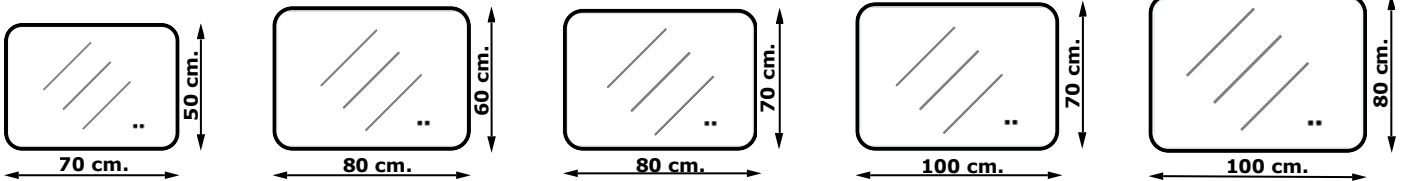

Dikdörtgen Ayna Ölçülerimiz (Köşeler Radyus Kesimli)