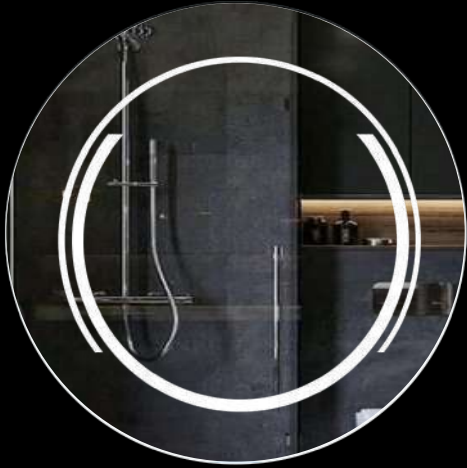

A-0413

Ölçüler / Sizes (cm)

Ø 60 cm.

Ø 70 cm.

Ø 80 cm.

Ø 90 cm.

A-0414