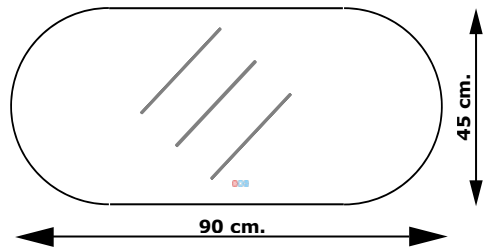

*Güzelliğinizi ışığın
büyüsüyle buluşturun...*

Kapsül kesim ve özel
kesim Led
aynalarımız ile
yuvanıza, banyonuza
zarafet ve modern
bir dokunuş katın.
Işığın estetikle
buluştuğu tasarımlar,
her detayıyla size
özel!

Kapsül Kesim Ayna Ölçülerimiz
Our Capsule Cut Mirror Dimensions