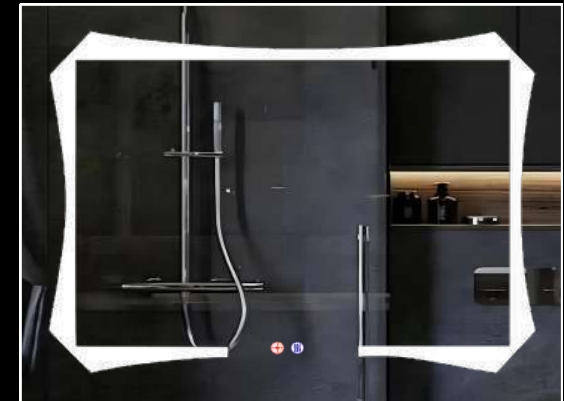

A-0076

A-0077

Ölçüler/Size  
50x70 cm.  
60x80 cm.  
70x80 cm.  
70x100 cm.  
80x100 cm.

A-0078

Standart

Özellikler

İlave Özellikler /Options

Clock