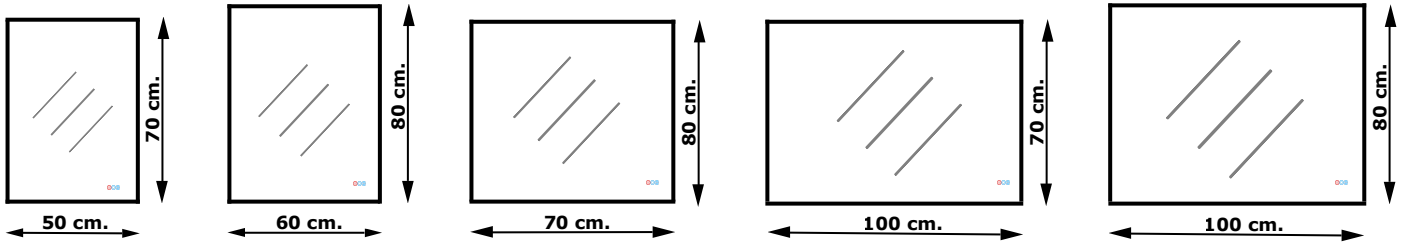

#### Our Rectangular Mirror Dimensions

### Elips Kesim Ayna Ölçülerimiz

#### Our Ellipse Cut Mirror Dimensions

Dikdörtgen Ayna Ölçülerimiz  
*Our Rectangular Mirror Dimensions*

A-0001

Ölçüler/Size

50x70 cm.  
60x80 cm.  
70x80 cm.  
70x100 cm.  
80x100 cm.

A-0007

A-0010

Ölçüler/Size

50x70 cm.  
60x80 cm.  
70x80 cm.  
70x100 cm.  
80x100 cm.