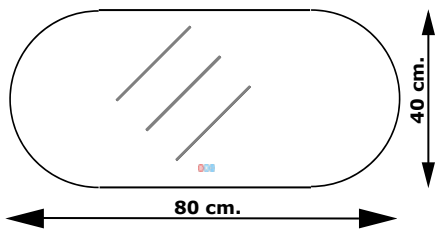

*Güzelliğinizi ışığın
büyüsüyle buluşturun...*

Kapsül kesim ve özel
kesim Led
aynalarımız ile
yuvanıza, banyonuza
zarafet ve modern
bir dokunuş katın.
Işığın estetikle
buluştuğu tasarımlar,
her detayıyla size
özel!

Kapsül Kesim Ayna Ölçülerimiz
Our Capsule Cut Mirror Dimensions