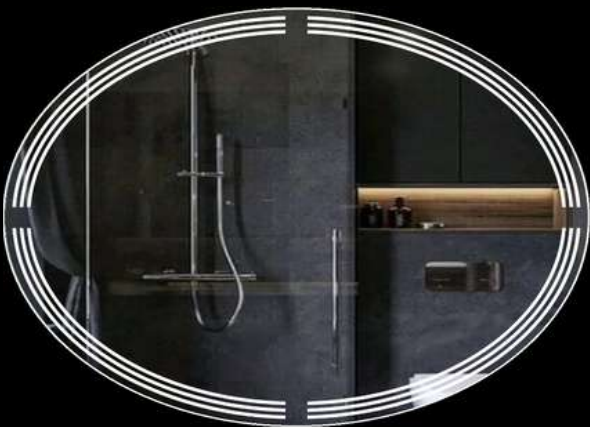

A-0605

Ölçüler / Size

60x80 cm.

70x90 cm.

A-0606